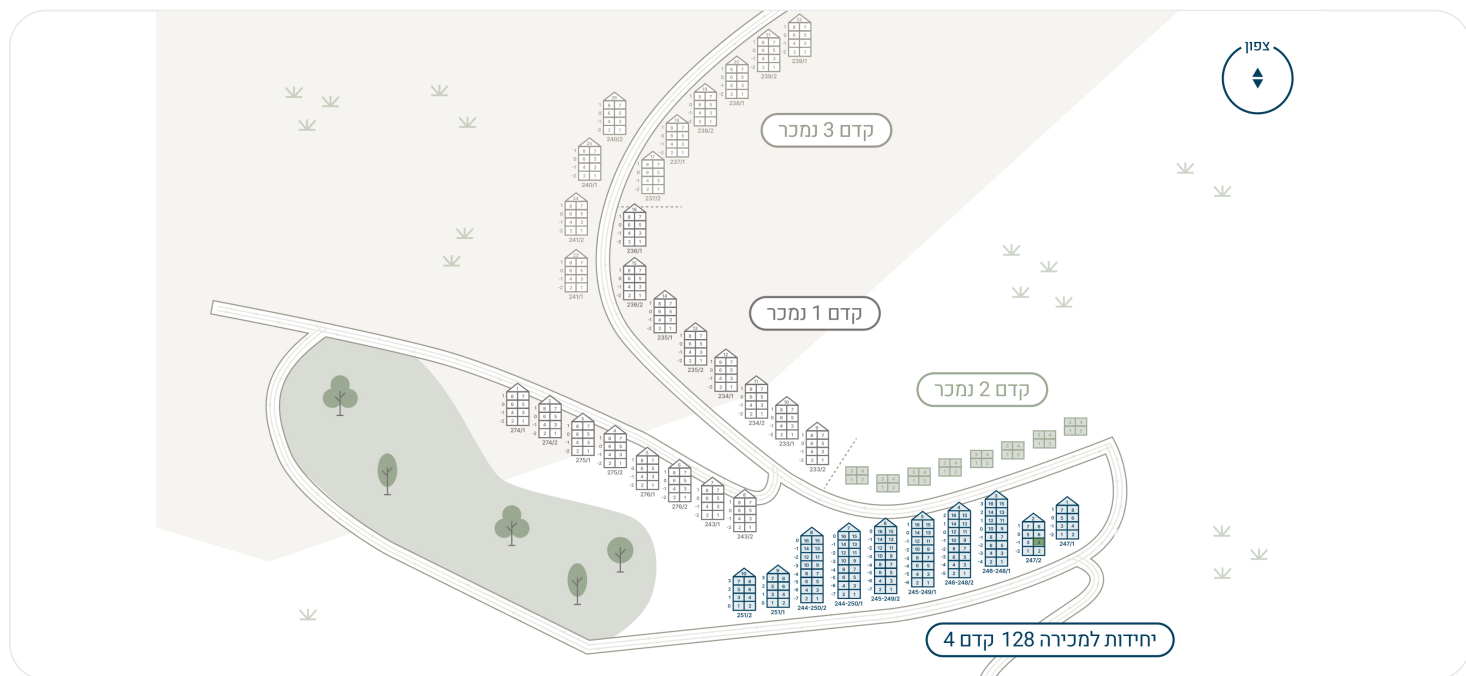

### מיקום הבית

משפחות גרות בישוב

250

דקות  
מנתיה

30

יחידות בפרויקט

128

תאריך מסירה

2028