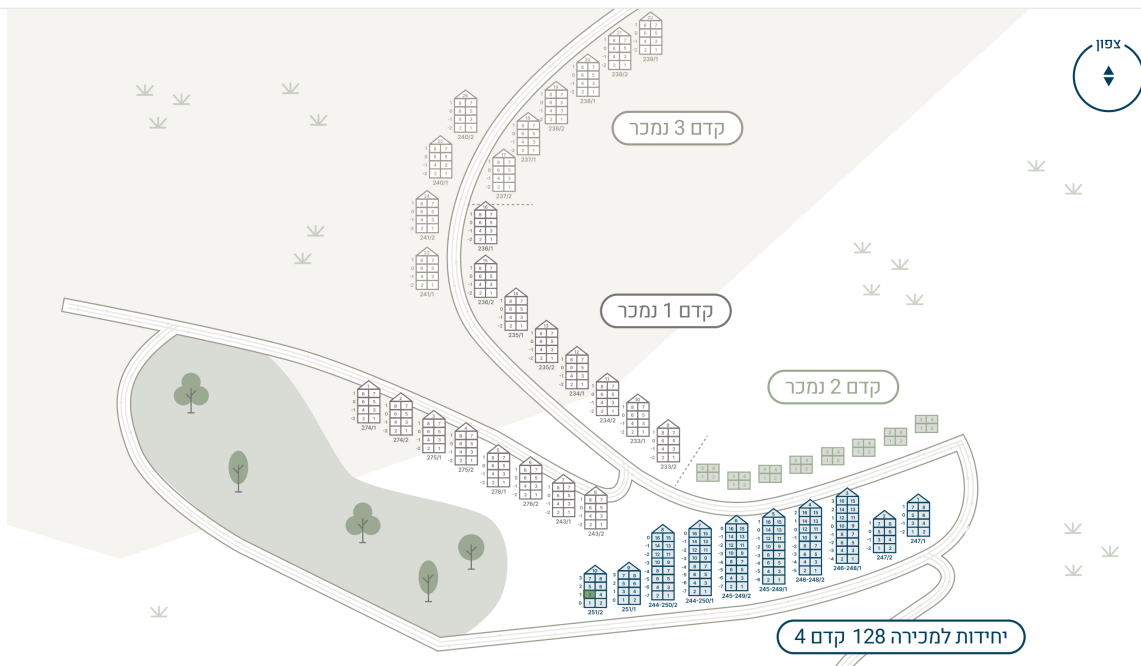

אבני חפץ, KED4-10-03

דירה 3-10, 108.5 מ"ר

קומה ראשונה

בניין 10
קומה 1
5 חדרים + מרפסת
שטח דירה 108 מ"ר
שטח מרפסת 8.8 מ"ר

מחיר

₪ 1 590 000

דירות

5

1/4

8.88

4Q 2026

סוג הנכס

חדרים

קומה

מרפסת, מ"ר

תאריך מסירה משוער

מיקום הבית